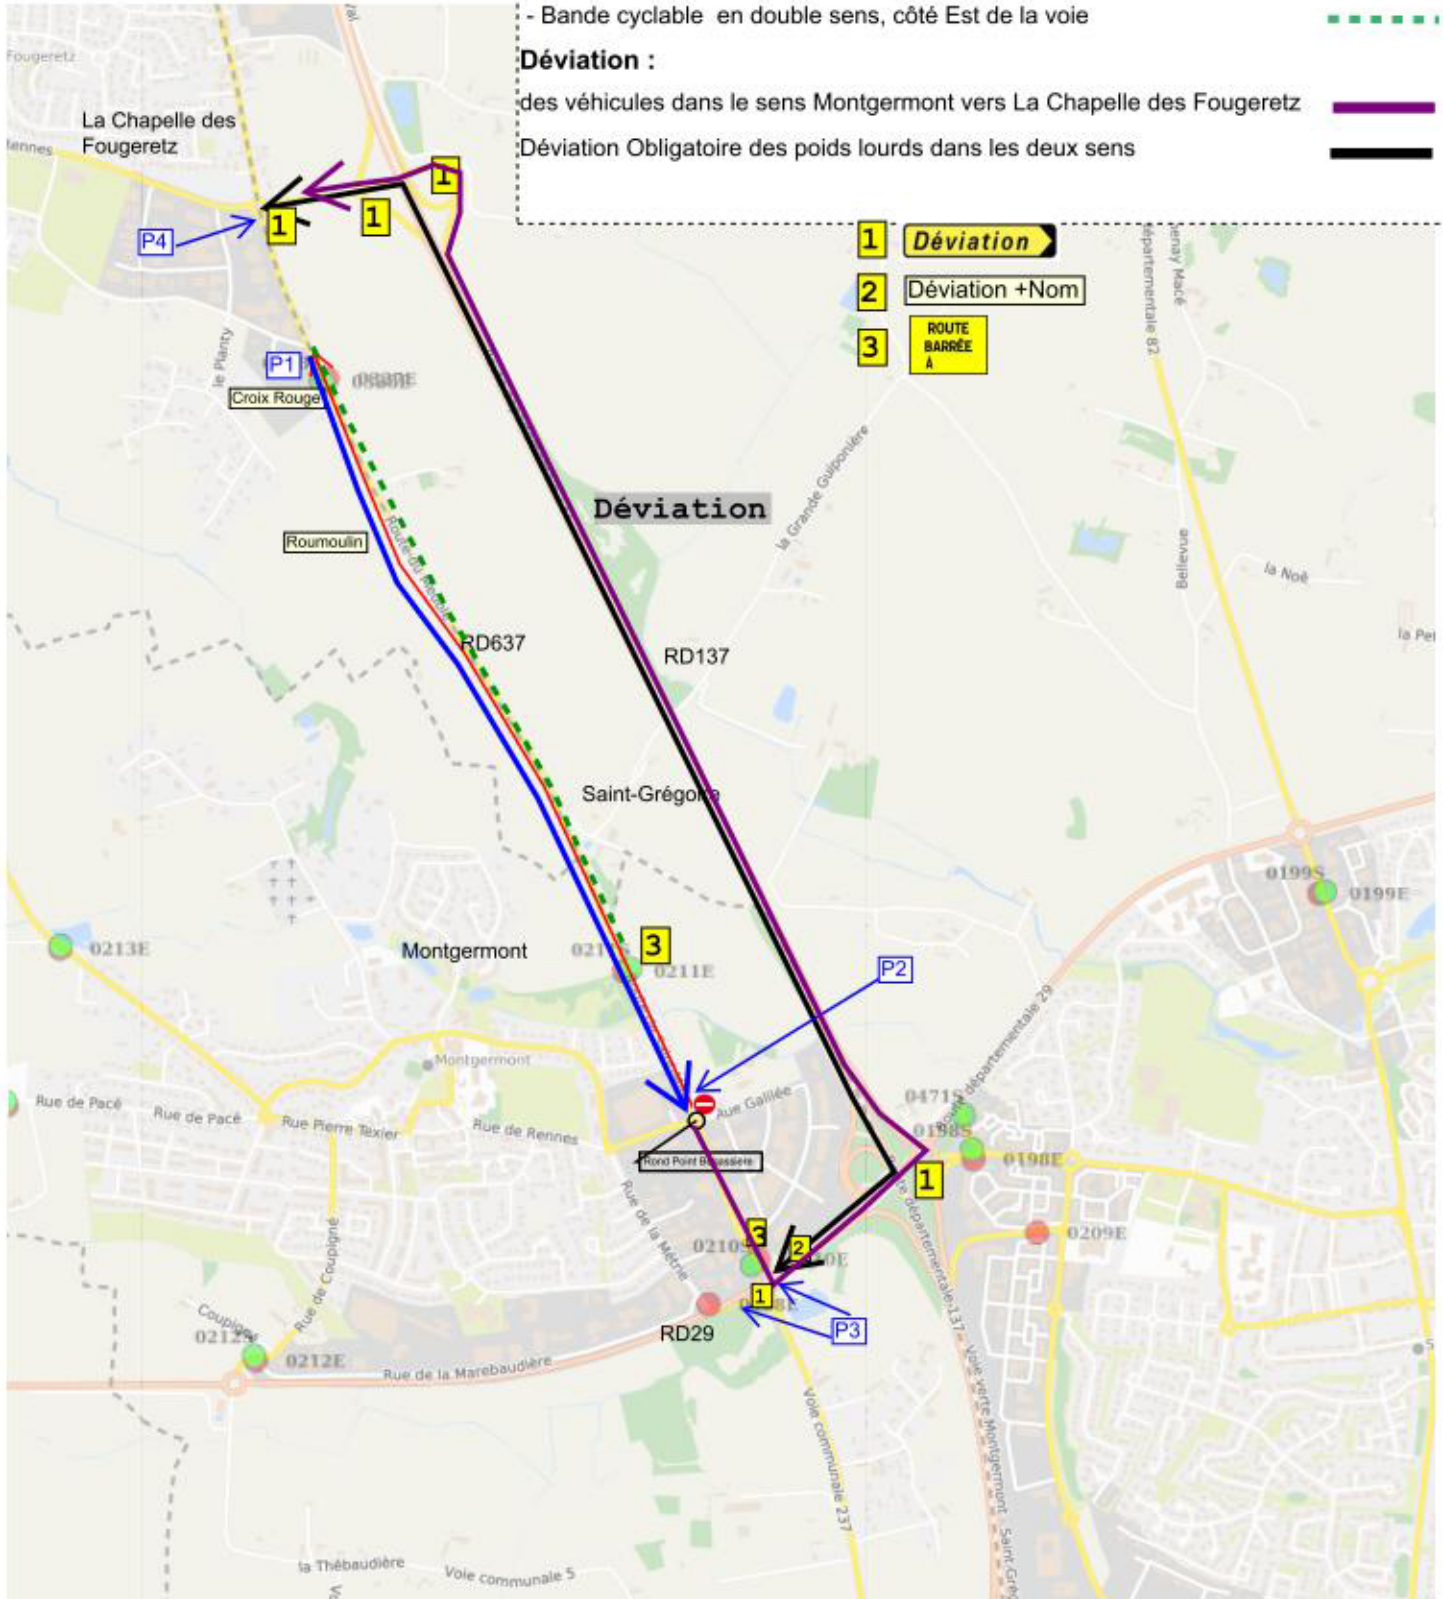

Carte de Rennes Métropole

Plateforme Nord-Ouest

Marie-Jeanne Clément ^d

le 04 Décembre 2023

PNO Pacé - Montgermont et La Chapelle des Fourgeretz

Circulation :

- Circulation VL sens vers Montgermont
- Circulation interdite Tous véhicules vers La Chapelle des Fgtz
- Bande cyclable en double sens, côté Est de la voie

Déviations :

- des véhicules dans le sens Montgermont vers La Chapelle des Fougeretz
- Déviation Obligatoire des poids lourds dans les deux sens

- 1 Déviation
- 2 Déviation +Nom
- 3 ROUTE BARRÉE A