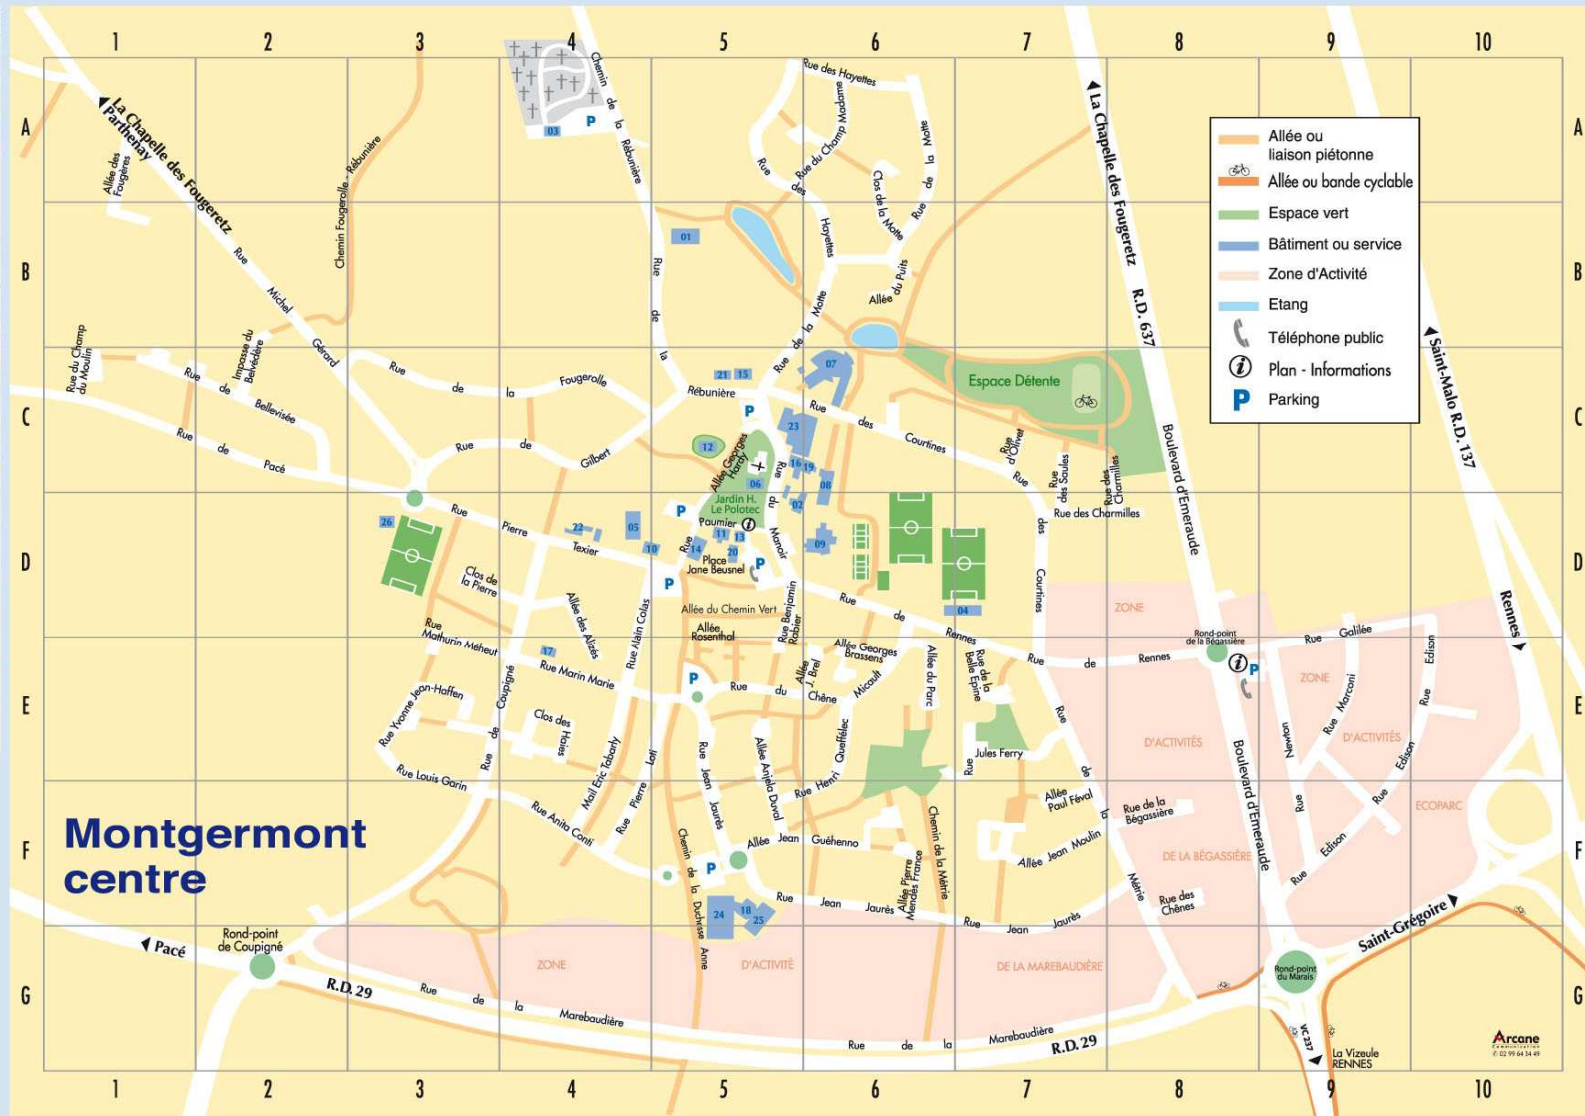

REPRODUCTION INTERDITE Arcane

Plan de ville

Montgermont centre Liste des rues

Alain Colas (rue)	DE4
Alizés (allée des)	D4
Anita Conti (rue)	F4
Anjela Duval (allée)	E5 à F5
Bégassière (rue de la)	F8
Belle Epine (rue de la)	E7
Bellevassée (rue de)	C1 à C2
Belvédère (impasse du)	C2
Benjamin Rabier (rue)	D5
Champ du Moulin (rue du)	C1
Champ Madame (rue du)	A6
Charmilles (rue des)	D7 à C8
Chemin Vert (allée du)	D5
Chêne Micault (rue du)	E5 à E6
Chênes (rue des)	F8
Clos des Haies	E4
Clos de la Motte	B6 à A6
Clos de la Pierre	D3 à D4
Coupiné (rue de)	F3 à D4
Courtaines (rue des)	C5 à E7
Edison (rue)	D10 à F9
Emerlude (boulevard d')	DEF8
Eric Fabarly (mail)	E4 à F4
Fougères (allée des)	A1
Fougerolle (rue de la)	C3 à C4
Gallée (rue)	E9 à D10
Georges Brassens (allée)	E6
Georges Hardy (allée)	C5
Gilbert (rue de)	C3 à C5
Hayettes (rue des)	B6 à A6
Henri le Polotec (jardin)	CD5
Henri Queffelec (rue)	F5 à E6
Jacques Brel (allée)	E6
Jane Beusnel (place)	DS
Jean Guéhenno (allée)	F5 à F6
Jean Jaurs (rue)	E5 à F8
Jean Moulin (allée)	F7
Jules Ferry (rue)	E7
Louis Garin (rue)	E3 à F3
Mansoir (rue du)	C5 à D5
Marconi (rue)	E9
Marebaudière (rue de la)	G2 à G8
Marin Marie (rue)	E4
Mathurin Méheut (rue)	E3
Métairie (rue de la)	E7 à G8
Michel Gérard (rue)	C3 à A1
Motte (rue de la)	C5 à A6
Newton (rue)	E9 à F9
Olivet (rue d')	C7
Pacé (rue de)	D3 à C1
Parc (allée du)	E6
Paul Féval (allée)	F7
Paumier (rue)	D5
Pierre Loti (rue)	E5 à F4
Pierre Mendès France (allée)	F6
Pierre Texier (rue)	D5 à D3
Puits (allée du)	B6
Rébunière (rue de la)	C5 à B5
Rennes (rue de)	D6 à E8
Rosenthal (allée)	D5
Saules (rue des)	D7 à C7
Yvonne Jean-Haffen (rue)	E3