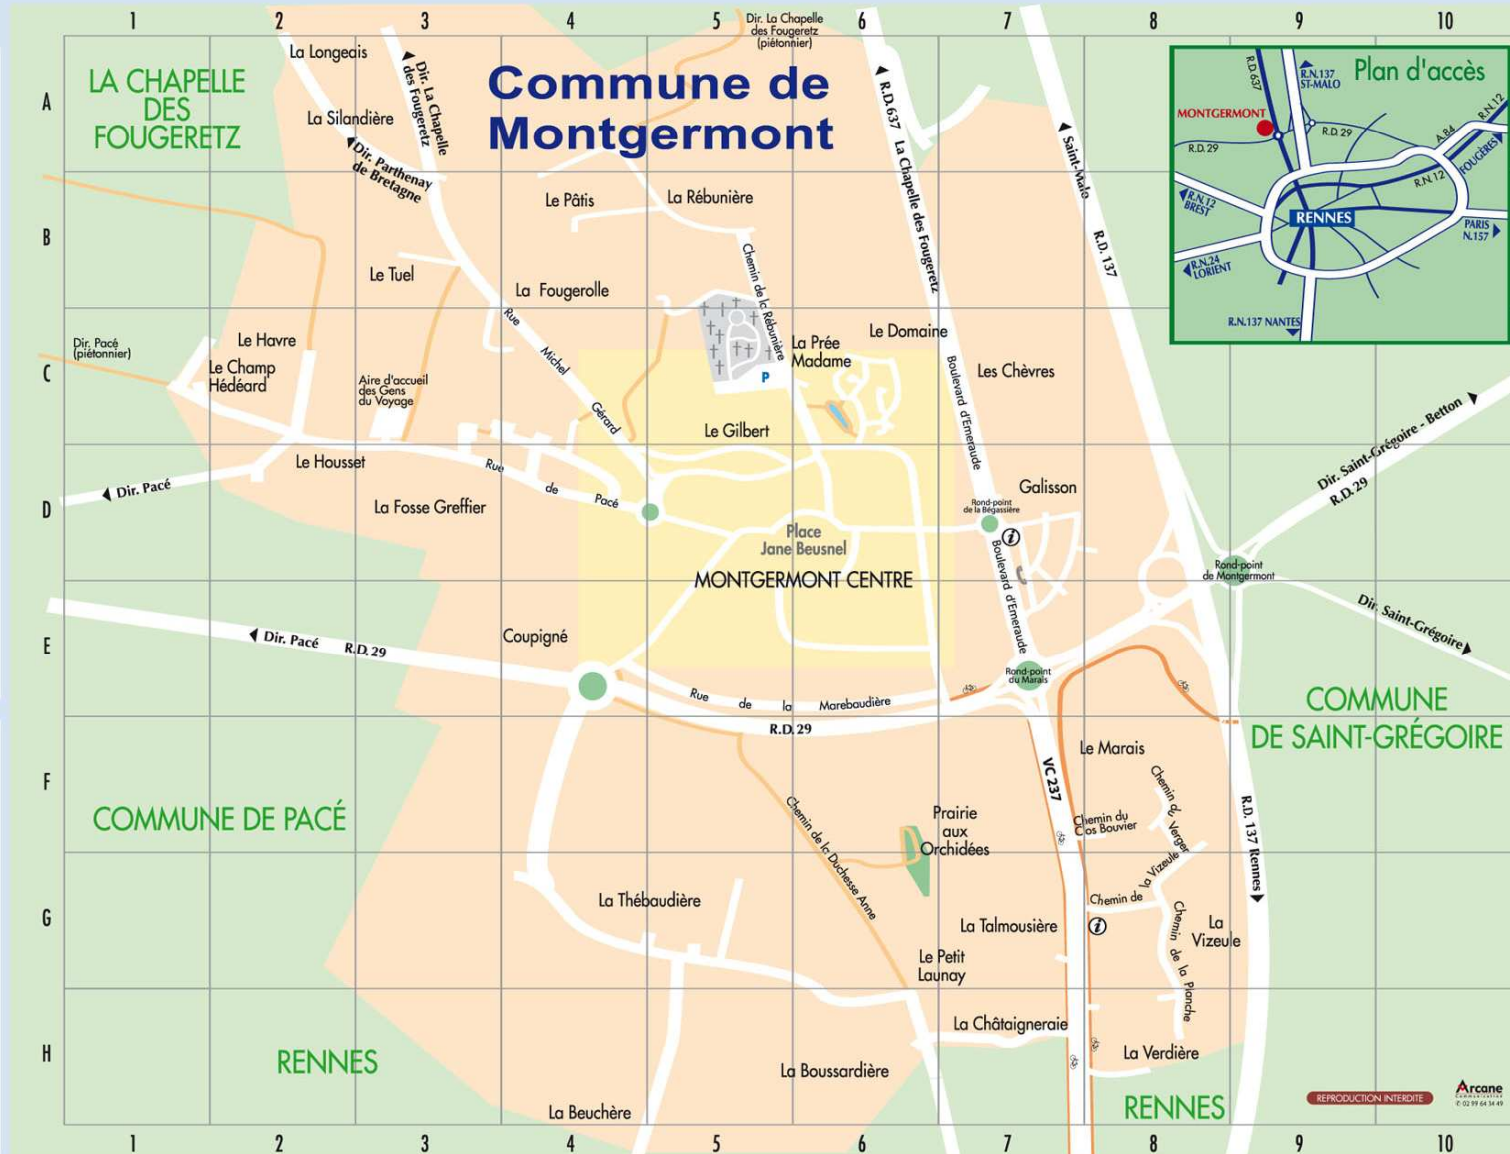

Commune de Montgermont Liste des lieux-dits

La Beuchère	H4
La Boussardière	H6
Le Champ Hédéard	C2
La Châtaigneraie	H7
Chemin de Clos Bouvier	F7
Chemin de la Planche	G8
Chemin de la Rébunière	C5-A4
Chemin du Verger	G8-F8
Chemin de la Vizeule	G8
Les Chèvres	C7
Coupligné	E4
Le Domaine	C6
La Fosse Greffier	D3
La Fougerolle	C4
Galisson	D7
Le Gilbert	C5
Le Havre	C2
Le Housset	D2
La Longeais	A2
Le Marais	F7
Le Pâis	B4
Le Petit Launay	G6
La Prée Madame	C6
La Rébunière	B5
La Silandière	A3
La Talmousière	G7
La Thébaudière	G4-G5
Le Tuel	B3
La Verdrière	H8
La Vizeule	G8

Bâtiments et services

01 Atelier Municipal	B5
02 Centre de Loisirs	D5
03 Cimetière	A4
04 Complexe sportif Emile Chevalier	D7
05 Ecole Privée Notre dame	D4
06 Eglise	C5
07 Espace Evasion (Activités culturelles, bibliothèque, musique...)	C6
02 Garderie Municipale	D5
Groupe Scolaire Public Gérard Philippe	
- Ecole élémentaire	C-D 4
- Ecole maternelle	D6
10 Halte Garderie	D 4-5
11 Mairie	D5
12 Motte Féodale	C5
13 Point Info	D5
14 La Poste	D5
15 Presbytère	C5
16 Restaurant Municipal	C5
17 Salle Chausey	E4
18 Salle de judo	F5
19 Salle du Manoir	C6
14-20 Salles de la Métairie (Ouest et Est)	D5
21 Salle Oasis	C5
22 Salle Pierre Texier	D4
23 Salles des Sports des Courtines (+ annexe)	C 5-6
24 Salle des Sports de la Duchesse Anne	F-G 5
25 Salle de Tennis	F-G 5
26 Terrain de Football (rue de Pacé)	D3

Numéros d'urgences

CENTRE ANTI-POISON	02 99 59 22 22 C.H.U. RENNES
GENDARMERIE	02 99 60 13 14 11 bis, rue Charles Le Goffic 35740 PACÉ
URGENCE MÉDICALE	02 99 59 16 16 (S.A.M.U. Réanimation)
POMPIERS	18 à partir d'un portable 112

Numéros utiles

MAIRIE	Place Jane Beusnel 02 99 68 83 88
POSTE	Place Jane Beusnel (guichet annexe) 02 99 68 70 38 Saint-Grégoire (bureaux) 02 99 68 97 96
MEDECINS	Dr. MARTIN-MERIADEC 1, rue de la Mairie 02 99 68 82 78 Dr. CORRE 31, rue Jean Jaurès 02 99 68 78 50
AMBULANCES	LA CROIX BLEUE 7, rue de la Marebaudière 02 99 68 96 96
PHARMACIE	Mme FRANÇOIS 14, place Jane Beusnel 02 99 68 96 61
INFIRMIERE	Mme CORBES 12, place Jane Beusnel 06 23 53 08 68 ou 02 99 23 87 64
KINESITHERAPEUTES	V. CHAILLOUX S. LOGEAS C. PETOUR A. RAOUL 6, rue Pierre Texier 02 99 68 88 68
DENTISTES	DESEVEDAVY-GIELFRICH 22, place Jane Beusnel 02 99 68 72 73
VETERINAIRE	Dr. GÉNOUËL 22, rue Pierre Texier 02 99 68 96 78

REPRODUCTION INTERDITE Arcane